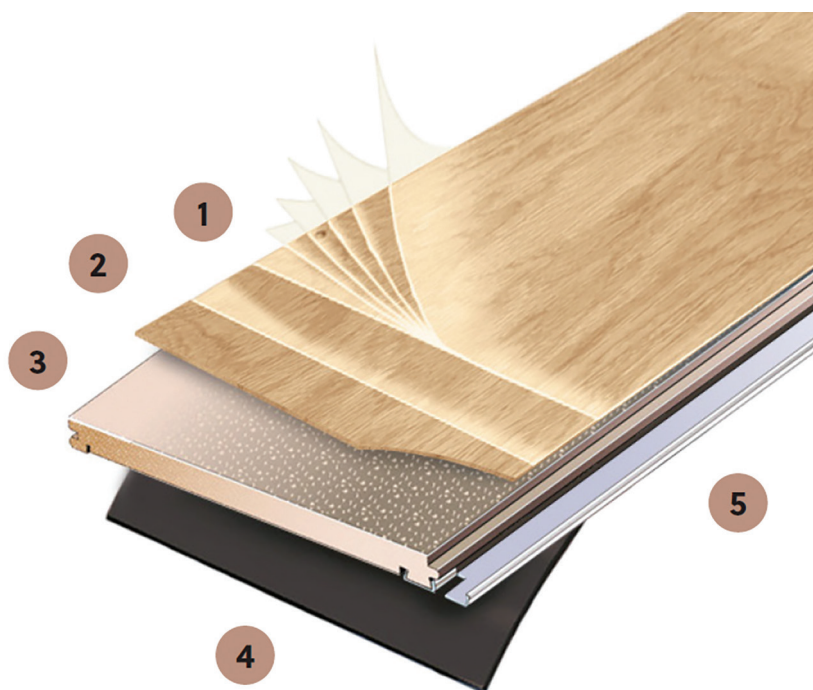

Verze: 01/2023

1. 1 Ultimtec®: zátěžový lak
2. 2 0,6mm dýha (dub)
3. 3 HDF: jádro odolné proti vlhkosti
4. 4 SilentSystem: integrovaná podložka
5. 5 AluLoc Prime: hliníkový a kompozitní zámkový systém

odolné dýhované podlahy.