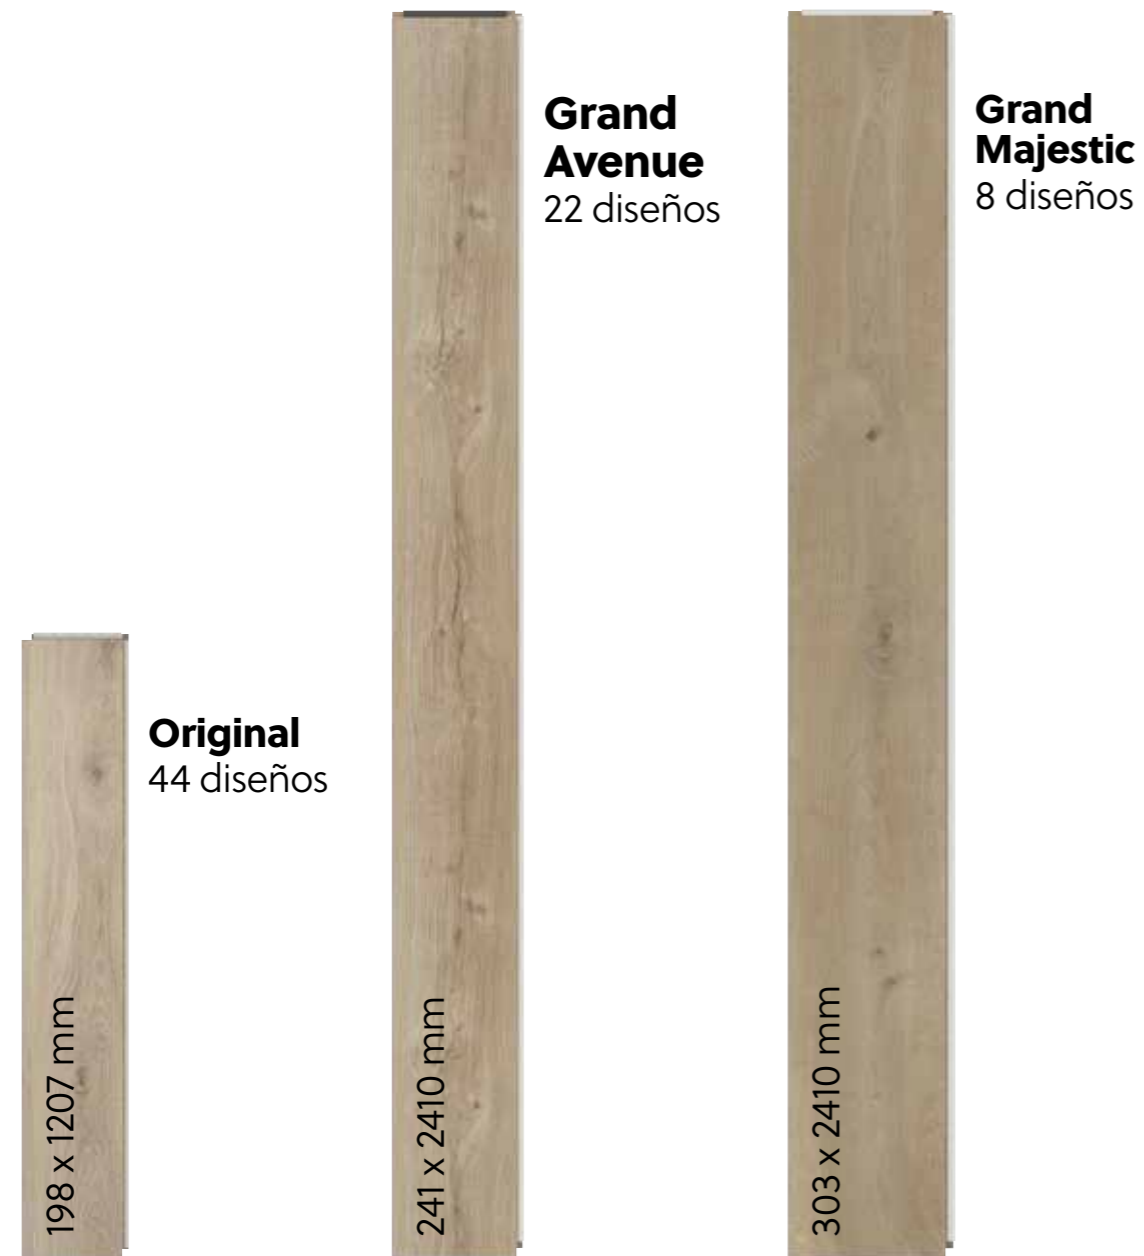

Elija un formato.

Nuestras colecciones Grand Majestic y Grand Avenue harán sin duda que su habitación parezca incluso más grande con lamas de tamaño XL. ¿O preferiría un tamaño más estándar? Entonces la colección Original es lo que está buscando.