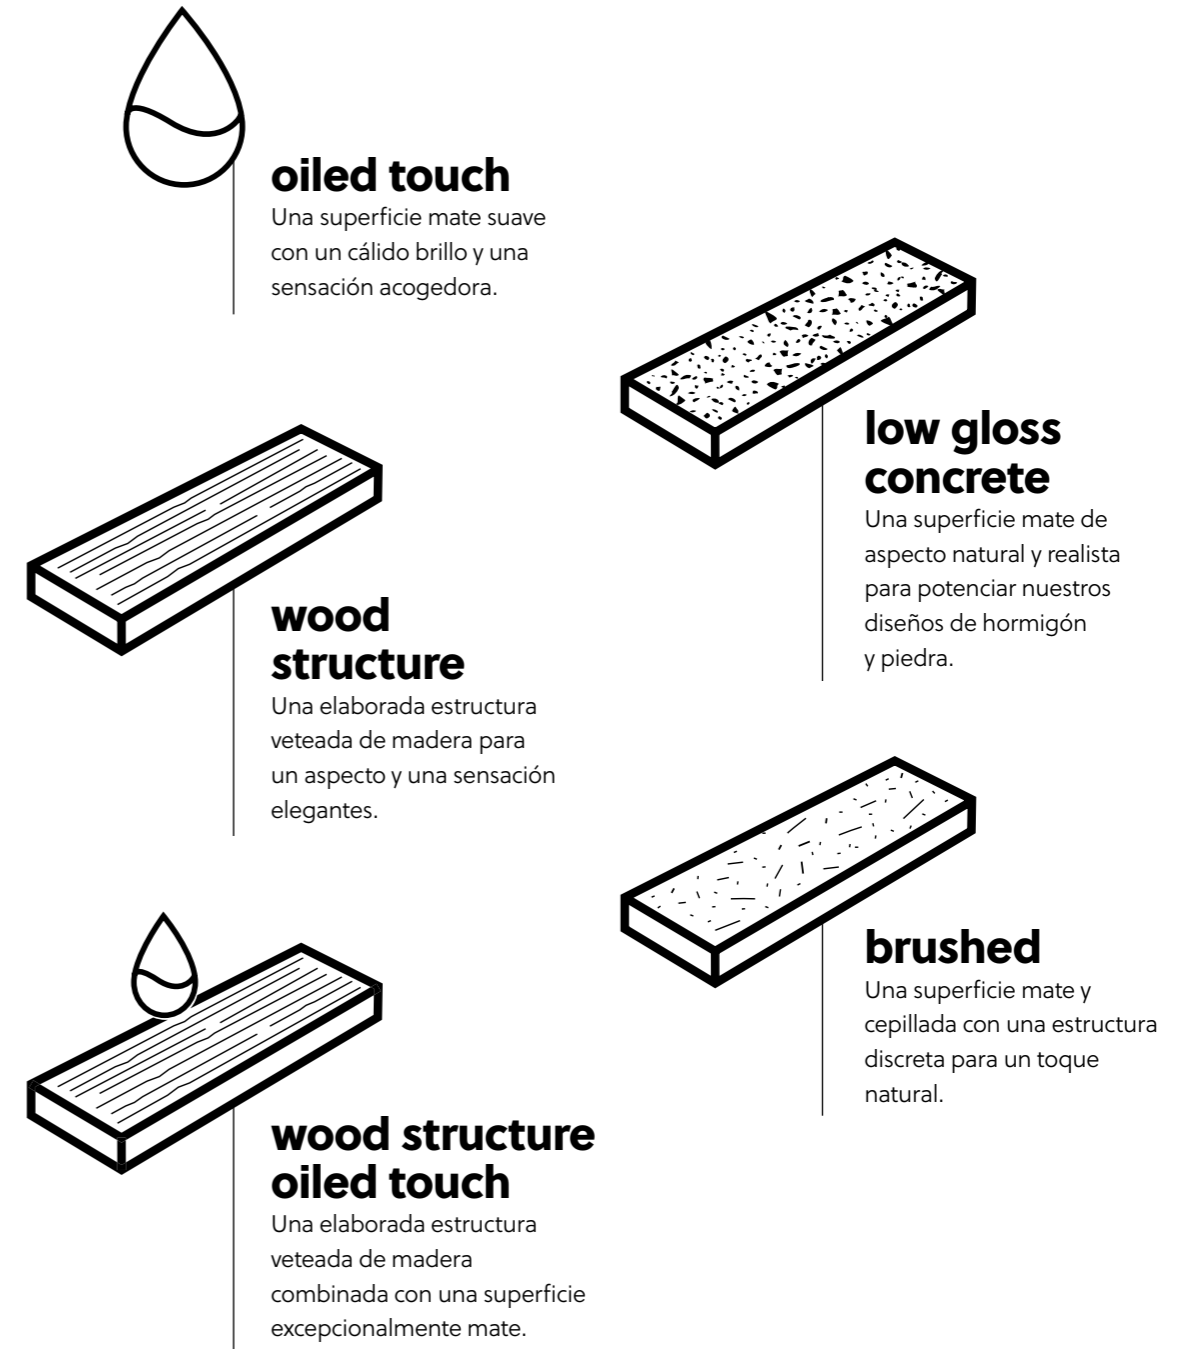

Elija una superficie.