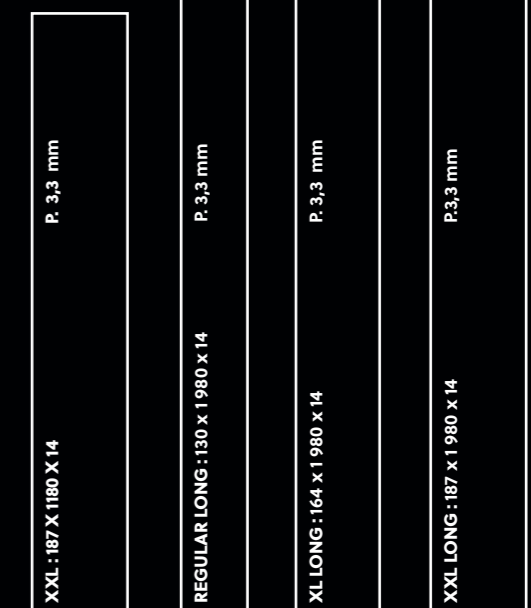

CONTEMPORAIN / CRAFT / Jaune ●

Choix de bois **Les Essentiels** monolame

	Pur Calme, élégant, discret	Naturel Intemporel, harmonieux, naturel		Authentique Caractère original, expressif et vivant	
Référence choix de Bois	01	01	02	01	02
Taille de Noeuds	•	••	•••	••••	••••
Densité de Noeuds	•	••	•••	••••	•••••
Contraste de Couleur	•	••	••	•••	••••
	Homogène, lignes régulières, sans aubier	Équilibré, légèrement vivant, sans aubier		Aspect rustique et contrasté	
Albatre					
Nude					
Silk					
Kaolin					
Nature					
Ambre					
Terracotta					
Argil					
Silex					
Sepia					