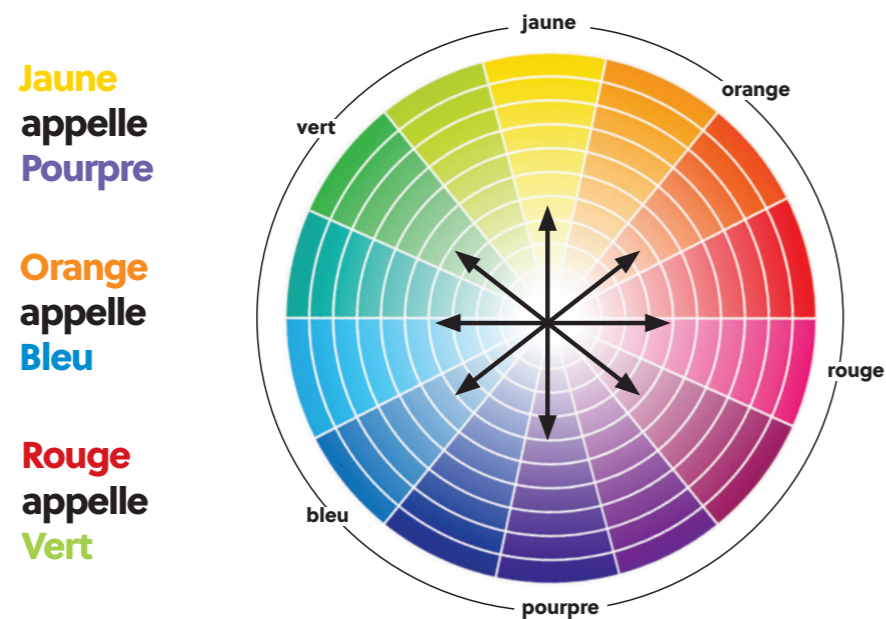

Guide couleur.

L'ambiance d'une maison se construit grâce à son sol qui en devient le fondement de par la couleur et l'aspect qui le définissent.

Pour faciliter le choix du sol, le tempérament chromatique et le style a été identifié pour chaque décor.

Le tempérament chromatique des décors

La couleur relie le sol et les murs de nos espaces de vie au mobilier et aux accessoires. Choisissez la bonne teinte de parquet pour garantir une association harmonieuse avec les couleurs de votre intérieur.

Jaune
appelle
Pourpre

Orange
appelle
Bleu

Rouge
appelle
Vert

Jaune Solaire & élémentaire
Orange Festif & terrien
Rouge Passionné & émouvant

Pourpre Métaphysique & printanier
Bleu Onirique & voyageur
Vert Vivant & exotique

L'aspect défini par le style des décors

Le style peut orienter vos choix et devenir le fil conducteur de votre décoration d'intérieur. Chaque sol a été classé dans un ou plusieurs styles, à la lumière de ses caractéristiques esthétiques marquantes (couleurs, aspects et finitions).