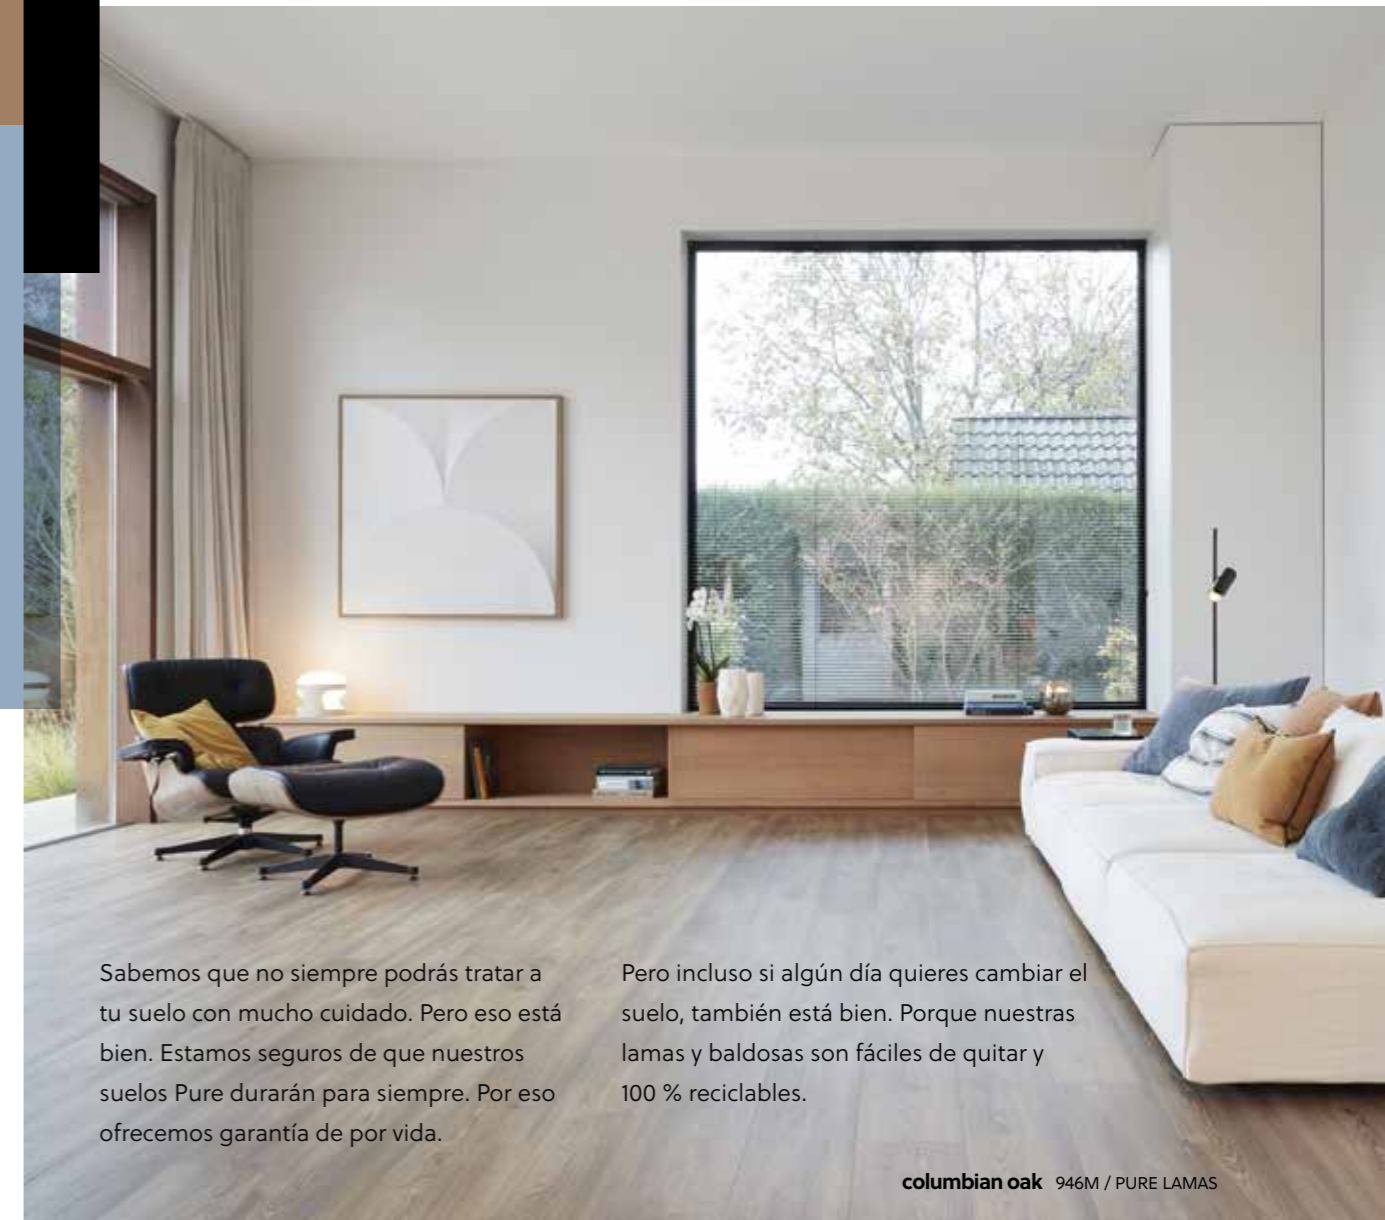

Suelos para una diversión de por vida.

Sabemos que no siempre podrás tratar a tu suelo con mucho cuidado. Pero eso está bien. Estamos seguros de que nuestros suelos Pure durarán para siempre. Por eso ofrecemos garantía de por vida.

Pero incluso si algún día quieres cambiar el suelo, también está bien. Porque nuestras lamas y baldosas son fáciles de quitar y 100 % reciclables.

columbian oak 946M / PURE LAMAS