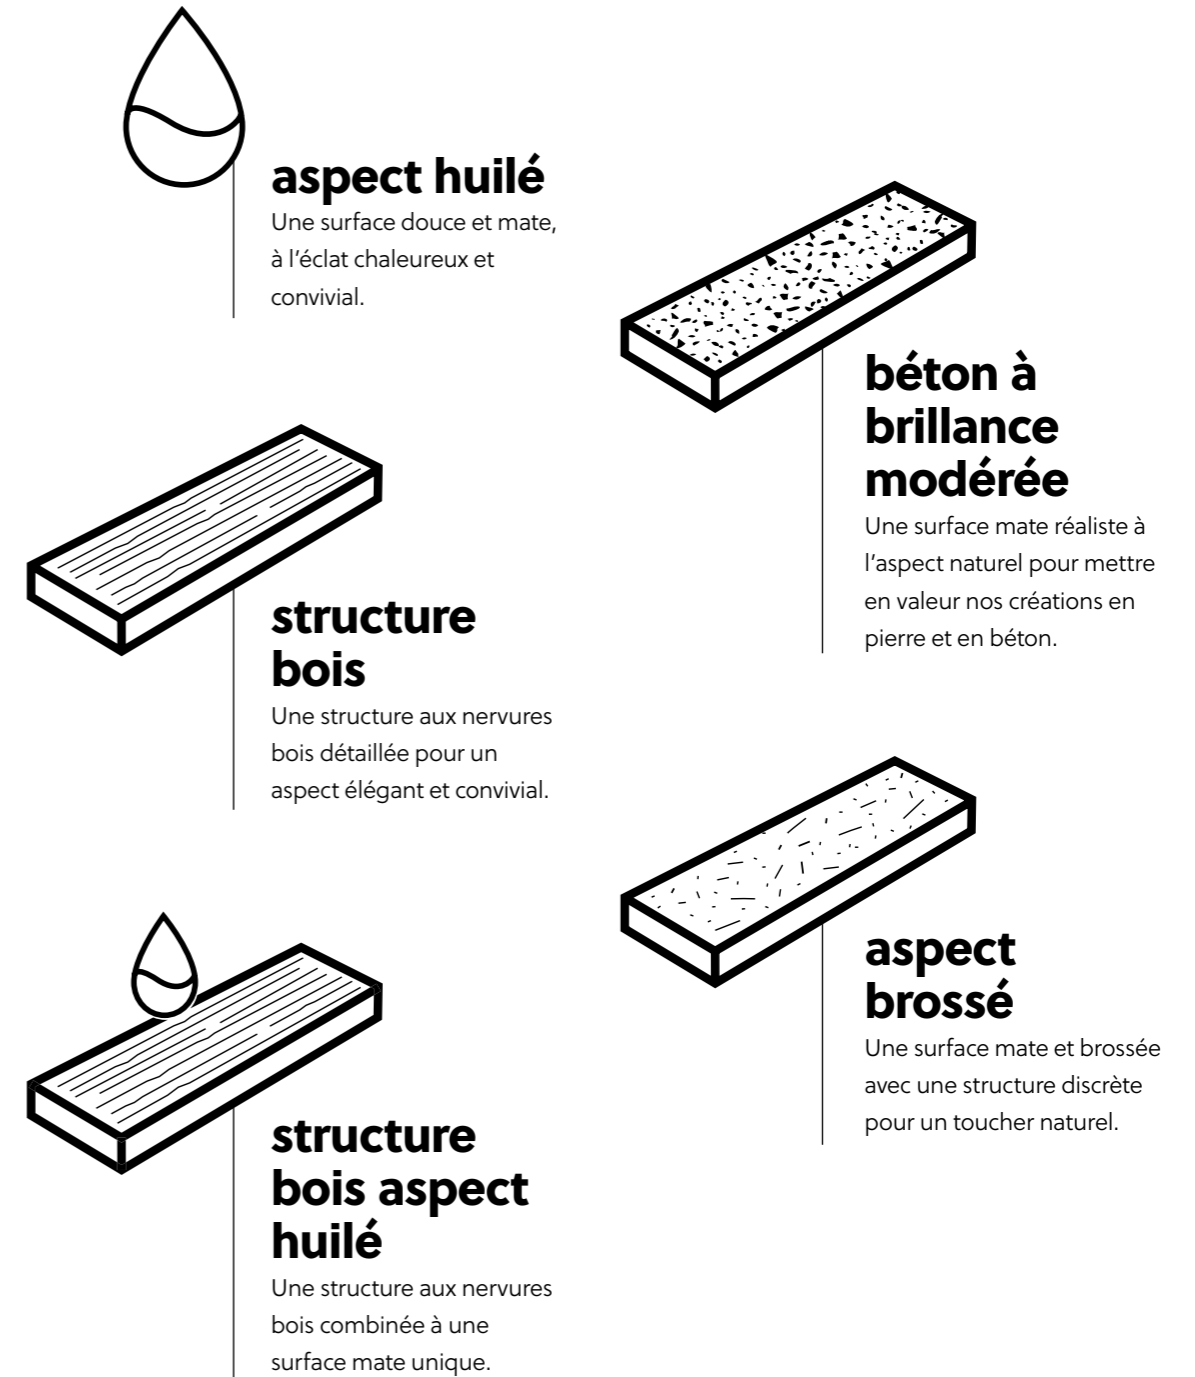

Choisissez une surface.