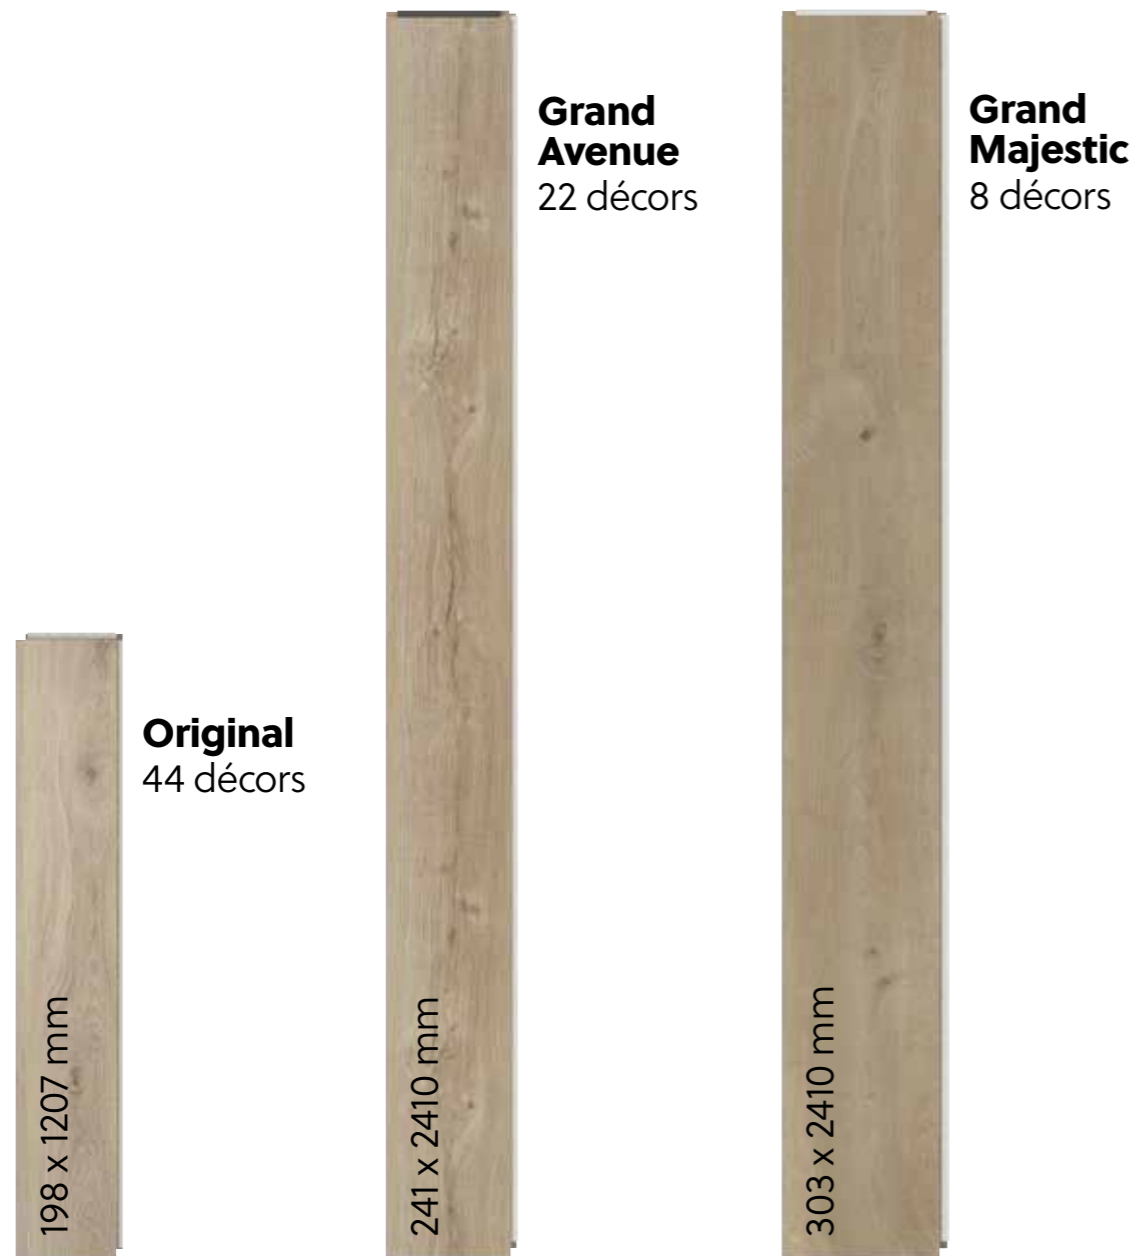

# Choisissez une taille.

Nos collections Grand Majestic et Grand Avenue rendront sans aucun doute votre pièce encore plus grandiose grâce aux dimensions XL des lames. Ou préférez-vous une taille plus standard ? Dans ce cas, la collection Original est ce qu'il vous faut.