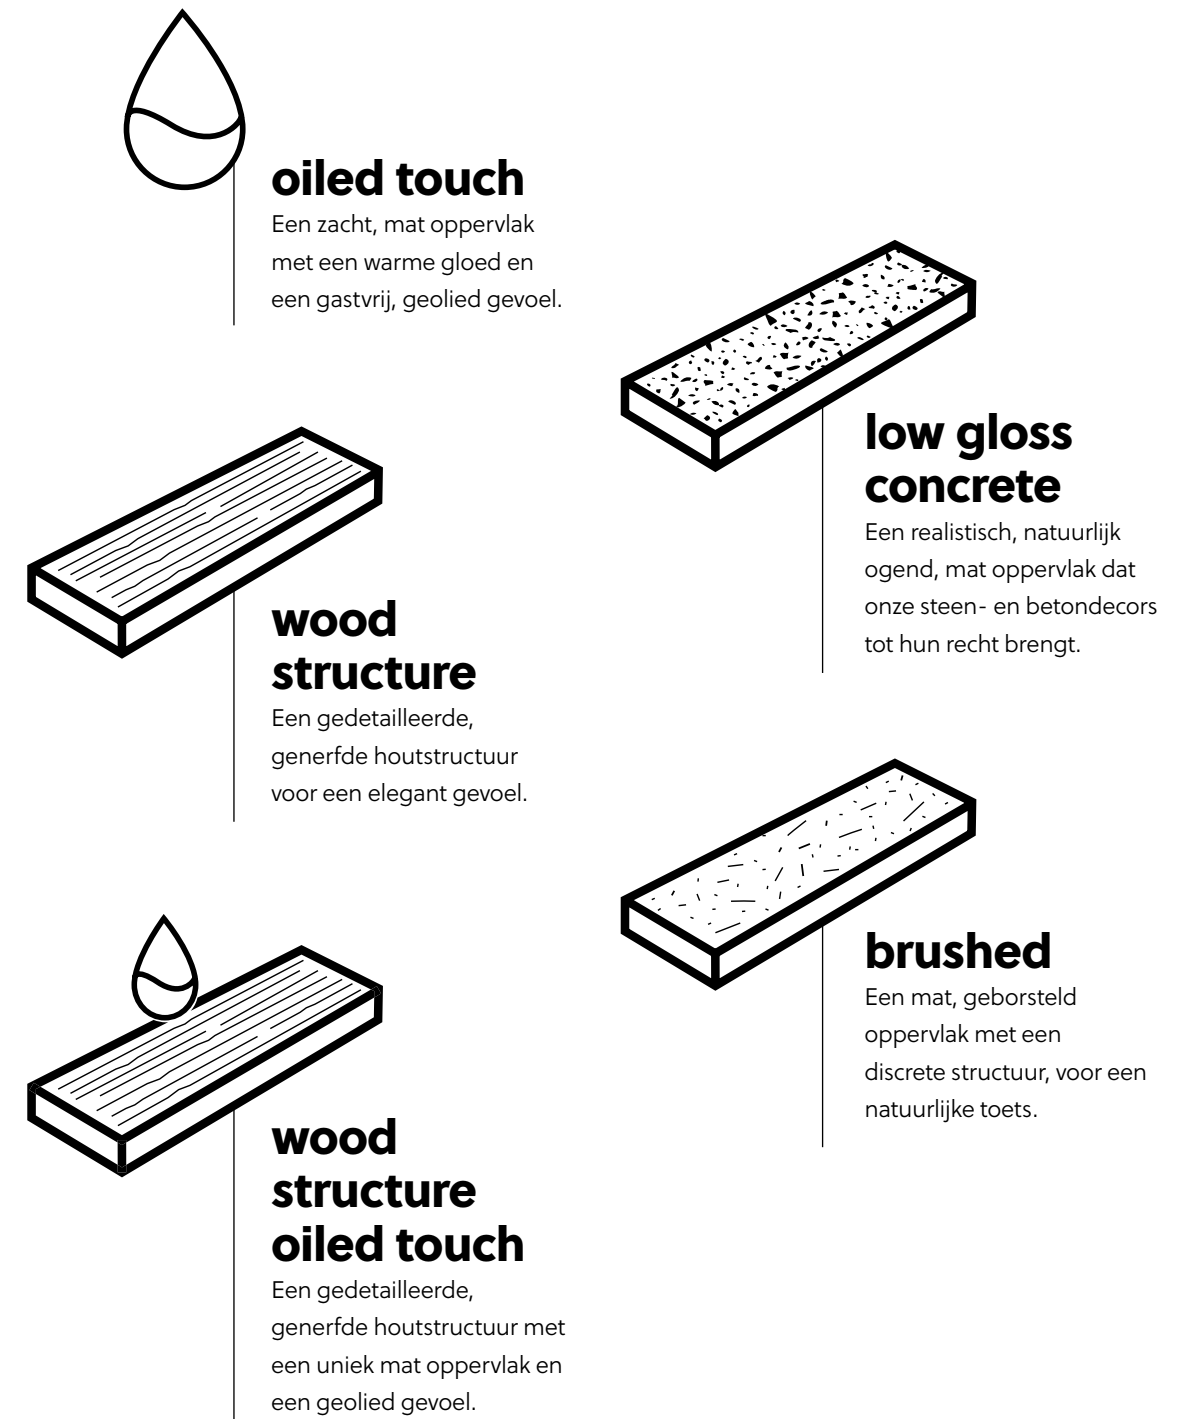

Kies een oppervlak.