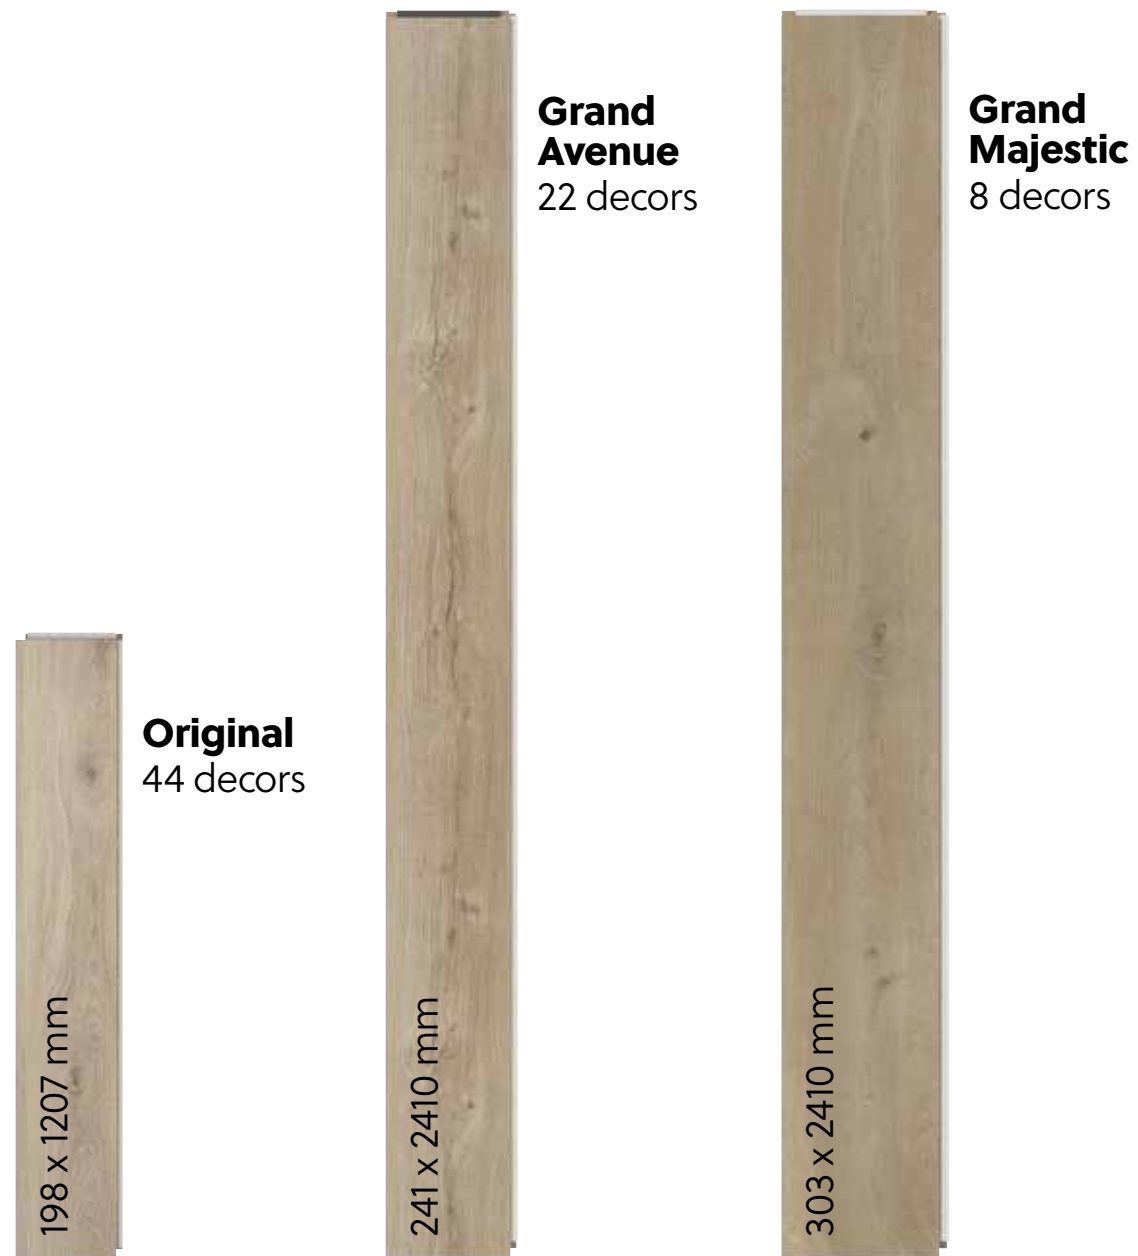

Kies een formaat.

Zie je het groots? Of hou je van een ruim gevoel? Dan passen de XL-plankformaten van de collecties Grand Majestic en Grand Avenue volledig in jouw straatje. Wie liever een standaardformaat ziet, wandelt beter door de collectie van Original.