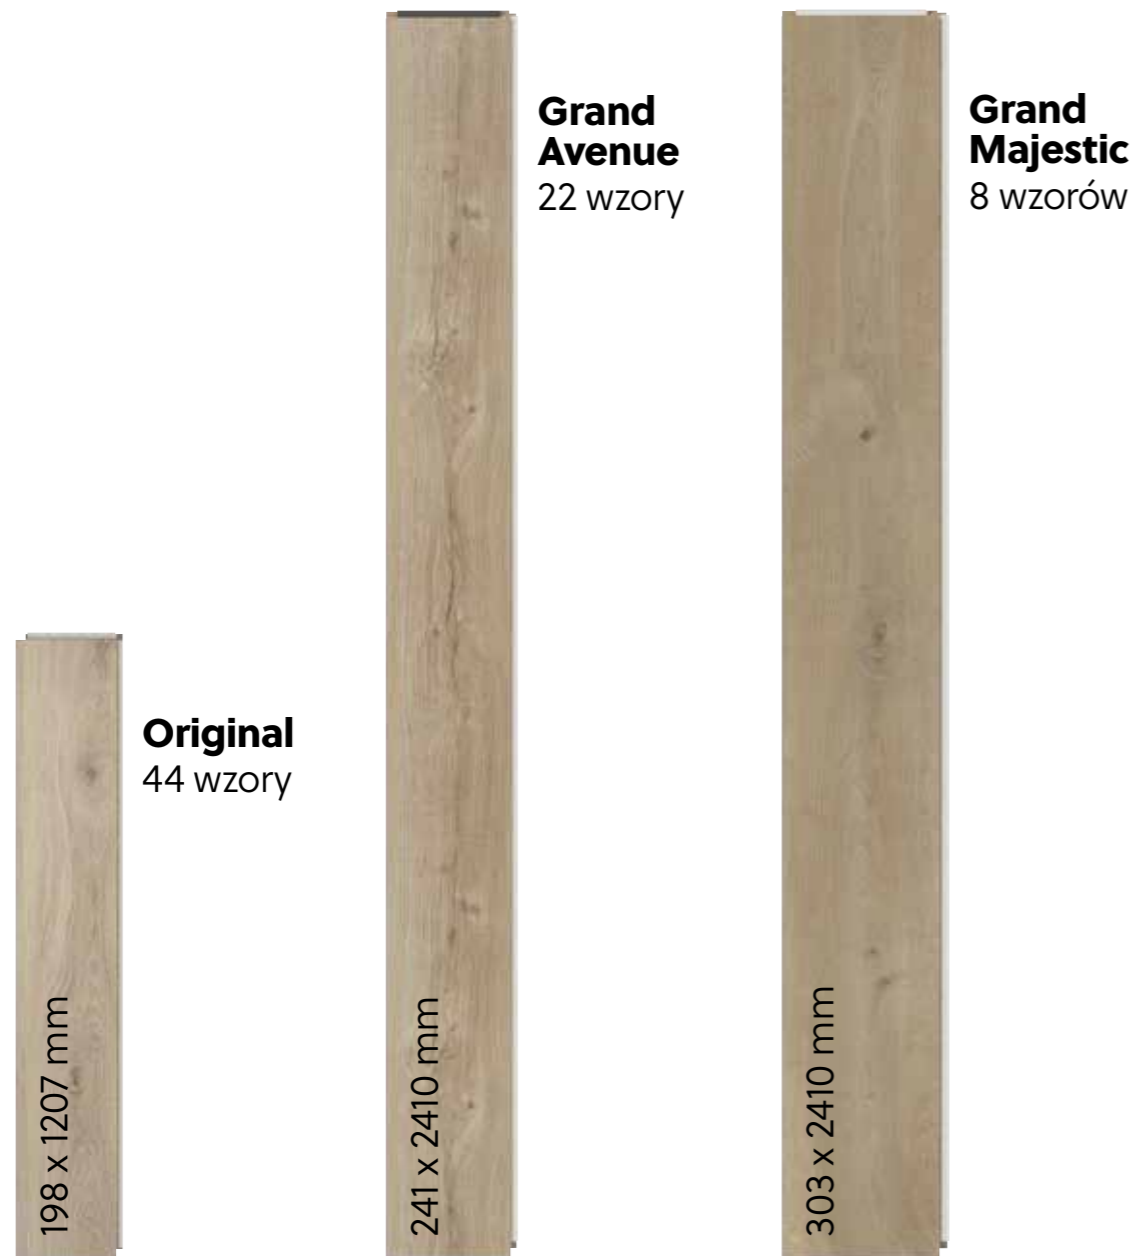

Wybierz rozmiar.

Podłogi z naszych kolekcji Grand Majestic i Grand Avenue, o deskach w rozmiarze XL, z pewnością sprawią, że Twój pokój będzie wyglądał na jeszcze większy. A może wolisz bardziej standardowy rozmiar? W takim wypadku kolekcja Original będzie w sam raz dla Ciebie.

Wybierz powierzchnię.

efekt olejowania

Miękka, matowa powierzchnia podłogi o ciepłym blasku, zachęcająca, aby jej dotknąć.

beton o niskim połysku

Realistycznie i naturalnie wyglądająca matowa powierzchnia uwypatniająca wzory kamienia i betonu.

faktura drewna

Dokładnie odwzorowana faktura słojuwania to elegancki wygląd i wrażenie.

szczotkowana

Matowa i szczotkowana powierzchnia z dyskretną fakturą o naturalnym wyglądzie.

faktura drewna, efekt olejowania

Dokładnie odwzorowana faktura słojuwania połączona z matowym wykończeniem powierzchni.